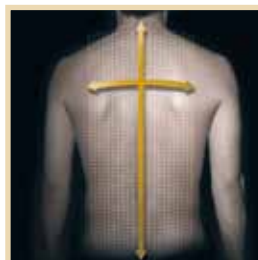

++ MASSAGETEKNIKER

VÄRMANDE MASSAGEHUVUD

Namnet Real Pro Hot Stone säger allt. Som vid en Hot Stone massage med varma stenar, värmer massagehuvudena Dina muskler. Härvid överförs värmen till ryggen mycket likformigt och tränger in till de djupare kroppszonerna. Tillsammans med de olika massageteknikerna stimuleras Din blodcirkulation och löser upp Dina muskelspänningar. Upplev en riktigt djup och välgörande känsla av fullkomlig avslappning.

EXKLUSIV "JUNETSU"-MASSAGE

Det japanska ordet "Junetsu" betyder "knåda målmedvetet". Massagetekniken som används av professionella massörer baserar sig på snabba, cirklande tumrörelser. Med "Junetsu" kan man på några få sekunder lösa djupt sittande spänningar.

AUTOMATISK KROPPS-SKANNING

En massagestol måste ta hänsyn till ryggradens beskaffenhet och sträckning. Real Pro Hot Stone arbetar med ett nät av tryck-sensorer, vilket mäter ryggens och skuldrornas position före varje massage. Fördel: En individuell massage.