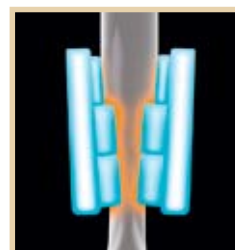

++ LUFT-KOMPRESSIONSMASSAGE FÖR BENEN

Tack vare ett dubbelt fotstödssystem kan Panasonics massagestol användas för en fot- och vadmassage. Detta för att öka blodcirkulationen, för att minska svullnader och för att lindra muskelspänningar.