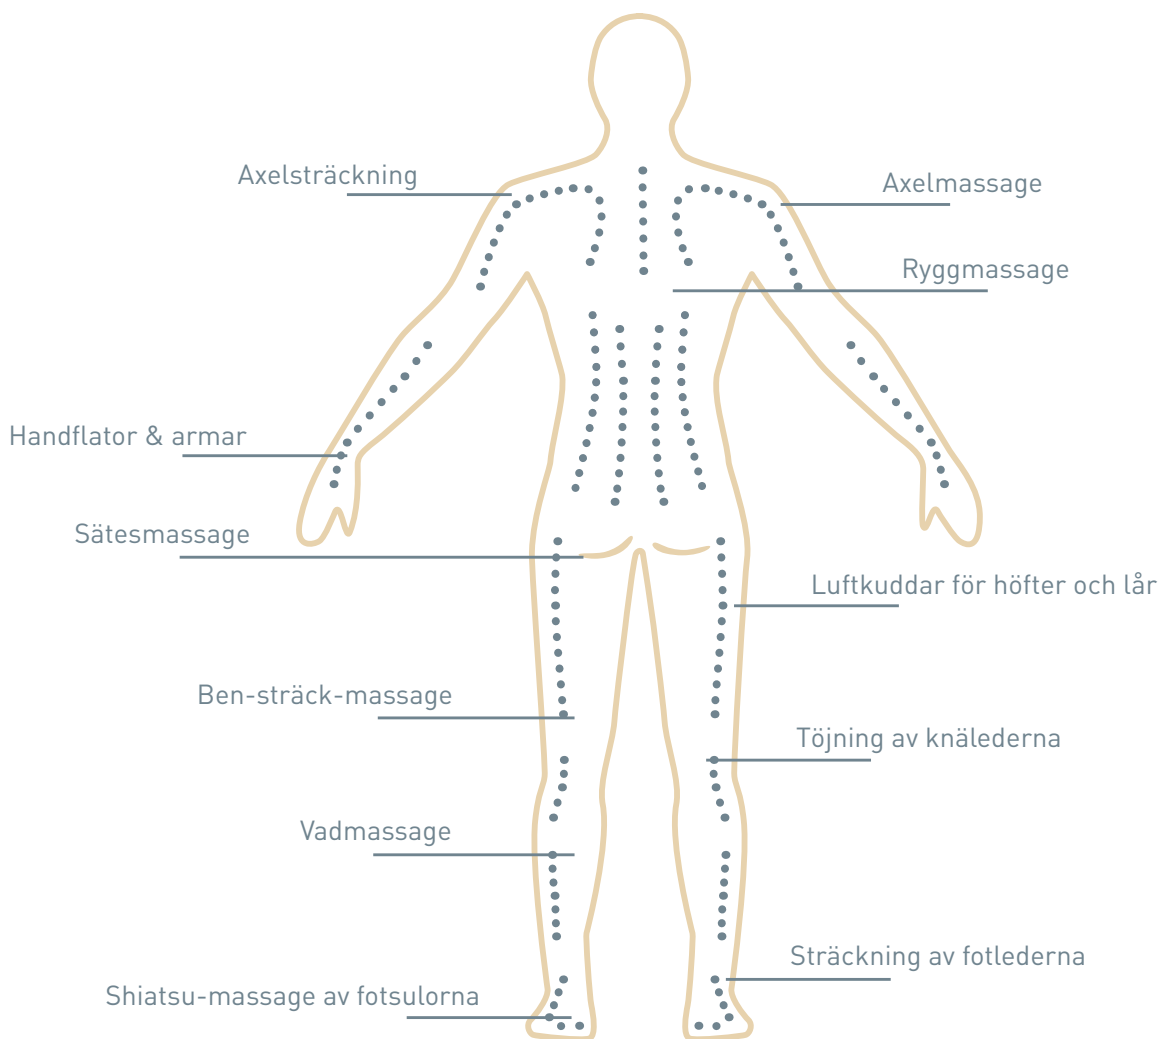

Med 1.117 enastående massagevariationer är Real Pro Premium som gjord för att du ska kunna njuta av en helt personlig massage i hemmet. Det spelar ingen roll om du behöver avkoppling från huvud till fötter eller om du vill använda den på ett speciellt ställe: Real Pro Premium uppfyller dina önskemål.

++ EN NY DIMENSION: MASSAGEN SOM STÄLLS IN HELT EFTER DIG.

Inga andra massagestolar idag erbjuder dig fler möjligheter: Inställningsalternativen för dess massagehuvud är enastående. Genom den elektroniska intensitetsstyrningen anpassas massgetrycket automatisk efter användarens kroppsvikt på bråkdelen av en sekund. Likaså unik: Du kan välja mellan tre steg: mjuk, medel och stark.

VÄRLDS-
EXKLUSIV

++ LÅT DINA UNDERARMAR KOPPLA AV

Panasonic Real Pro Premium masserar även armar och händer för att även lindra besvär i handlederne. Massage med axelsträckning kan ge ytterligare avslappning.

MASSAGEZONER

++ MASSAGEPROGRAM

Junetsu

Världsexklusivt från Panasonic
Punktexakt djupmassage

Axelgrepp

Axel- och nackmassage A
Axel- och nackmassage B

Shiatsu

Shiatsumassage
3-steps Shiatsumassage
Shiatsumassage A
Shiatsumassage B