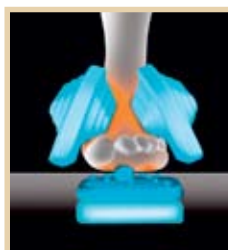

++ LUFT-KOMPRESSIONSMASSAGE FÖR BENEN

Tack vare ett dubbelt fotstödssystem kan Panasonics massagestol användas för en fot- och vadmassage. Detta för att öka blodcirkulationen, för att minska svullnader och för att lindra muskelspänningar.