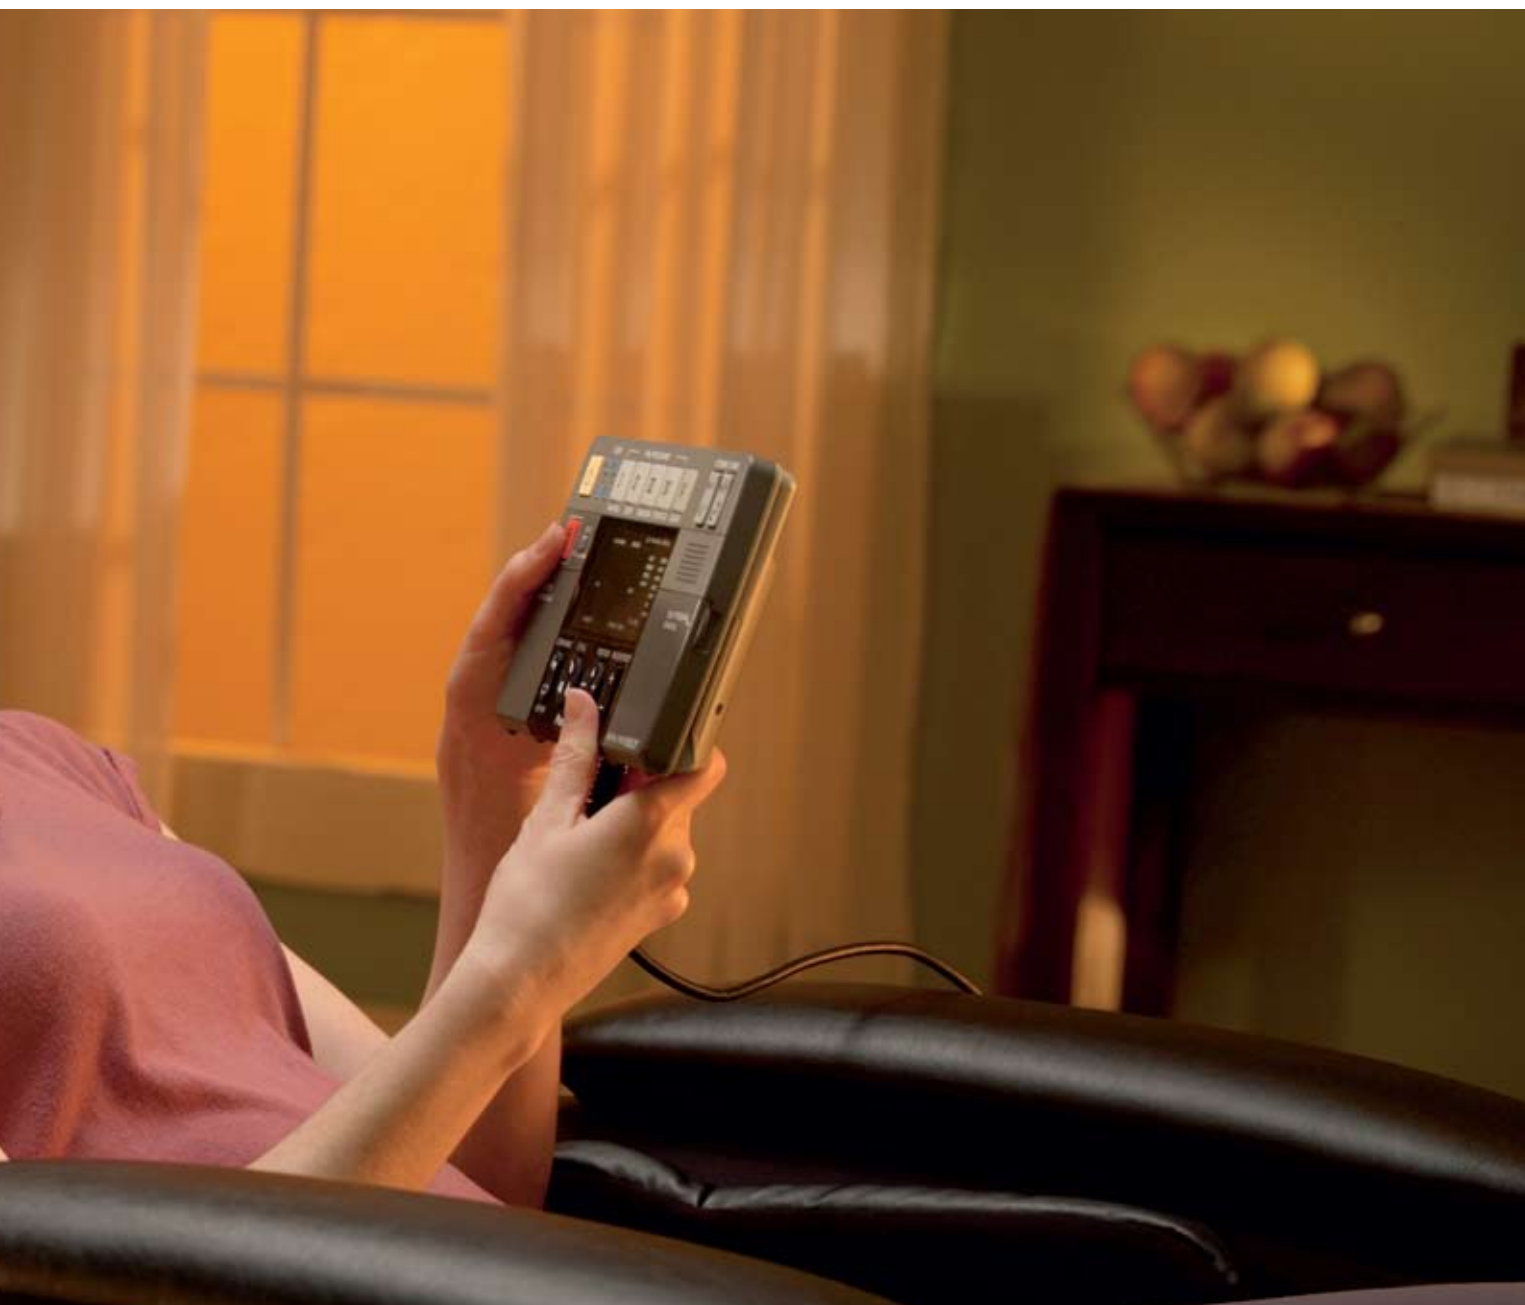

FÖRSTKLASSIG AVKOPPLING

MASSAGEFÅTÖLJEN REAL PRO PREMIUM

Panasonic

REAL PRO PREMIUM HÖJDPUNKTER

++ EXAKT STYRNING: DEN VÄRDS-EXKLUSIVA* JUNETSU-MASSAGEN

VÄRDS-
EXKLUSIV

Panasonic Real Pro Premium kan anpassas helt efter dina behov för att fokuserat massera smärtsamma punkter. För detta finns Panasonics världsexklusiva Junetsu-massage-mod: snabba, små cirkelformade massagerörelser, som effektivt lösgör spänningar på djupet. Ordet "Junetsu" kommer från japanskan och betyder "mycket fin knådning".

Med 1.117 enastående massagevariationer är Real Pro Premium som gjord för att du ska kunna njuta av en helt personlig massage i hemmet. Det spelar ingen roll om du behöver avkoppling från huvud till fötter eller om du vill använda den på ett speciellt ställe: Real Pro Premium uppfyller dina önskemål.

++ EN NY DIMENSION: MASSAGEN SOM STÄLLS IN HELT EFTER DIG.

Inga andra massagestolar idag erbjuder dig fler möjligheter: Inställningsalternativen för dess massagehuvud är enastående. Genom den elektroniska intensitetsstyrningen anpassas massgetrycket automatisk efter användarens kroppsvikt på bråkdelen av en sekund. Likaså unik: Du kan välja mellan tre steg: mjuk, medel och stark.