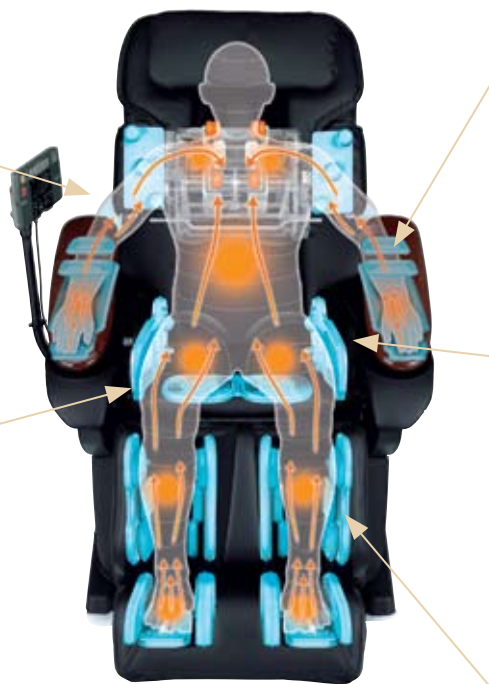

Ben-sträckmassage

Minska spänningarna i den nedre delen av ryggen, höfterna och midjan. Luftfickssystemet i fotdelen fixerar dina ben och sträcker dem genom att sakta sänka ner dem.

Arm- och handflatsmassage

Avkopplande från fingertopparna till armbågarna. Med mjuka rytmiska massage-rörelser.

Sätesmassage

Masserar dig extra mjukt – för märkbar skillnad.

Vadmassage

Optimerar helt automatiskt din blodcirkulation: Mjuk variabel massagetryck hjälper till att minska spänningarna efter en lång dag.

Variabel fyrfaldig massagehuvudsenhet

Avkoppling på högsta nivå. Endast Real Pro Premium från Panasonic har en fyrfaldigt modulerbar massagehuvudsenhet för simulering av fyra olika handrörelser:

- ++ Tummar
- ++ Handflata
- ++ Knytnäve
- ++ Knådning

++ RYGGMASSAGE PÅ 1.290 KVADRATCENTIMETER

Tack vare sensortryckteknologin kan Real Pro Premium skissa en virtuell karta över din rygg. Först skannas ryggen för att direkt därefter påbörja massagen. Naturligtvis exakt anpassad efter ryggradens böjning. Under massagen glider de flytande massagehuvudena över din rygg. Massagefåtöljen vet exakt var den ska massera – och var den inte ska massera. Skapa därför